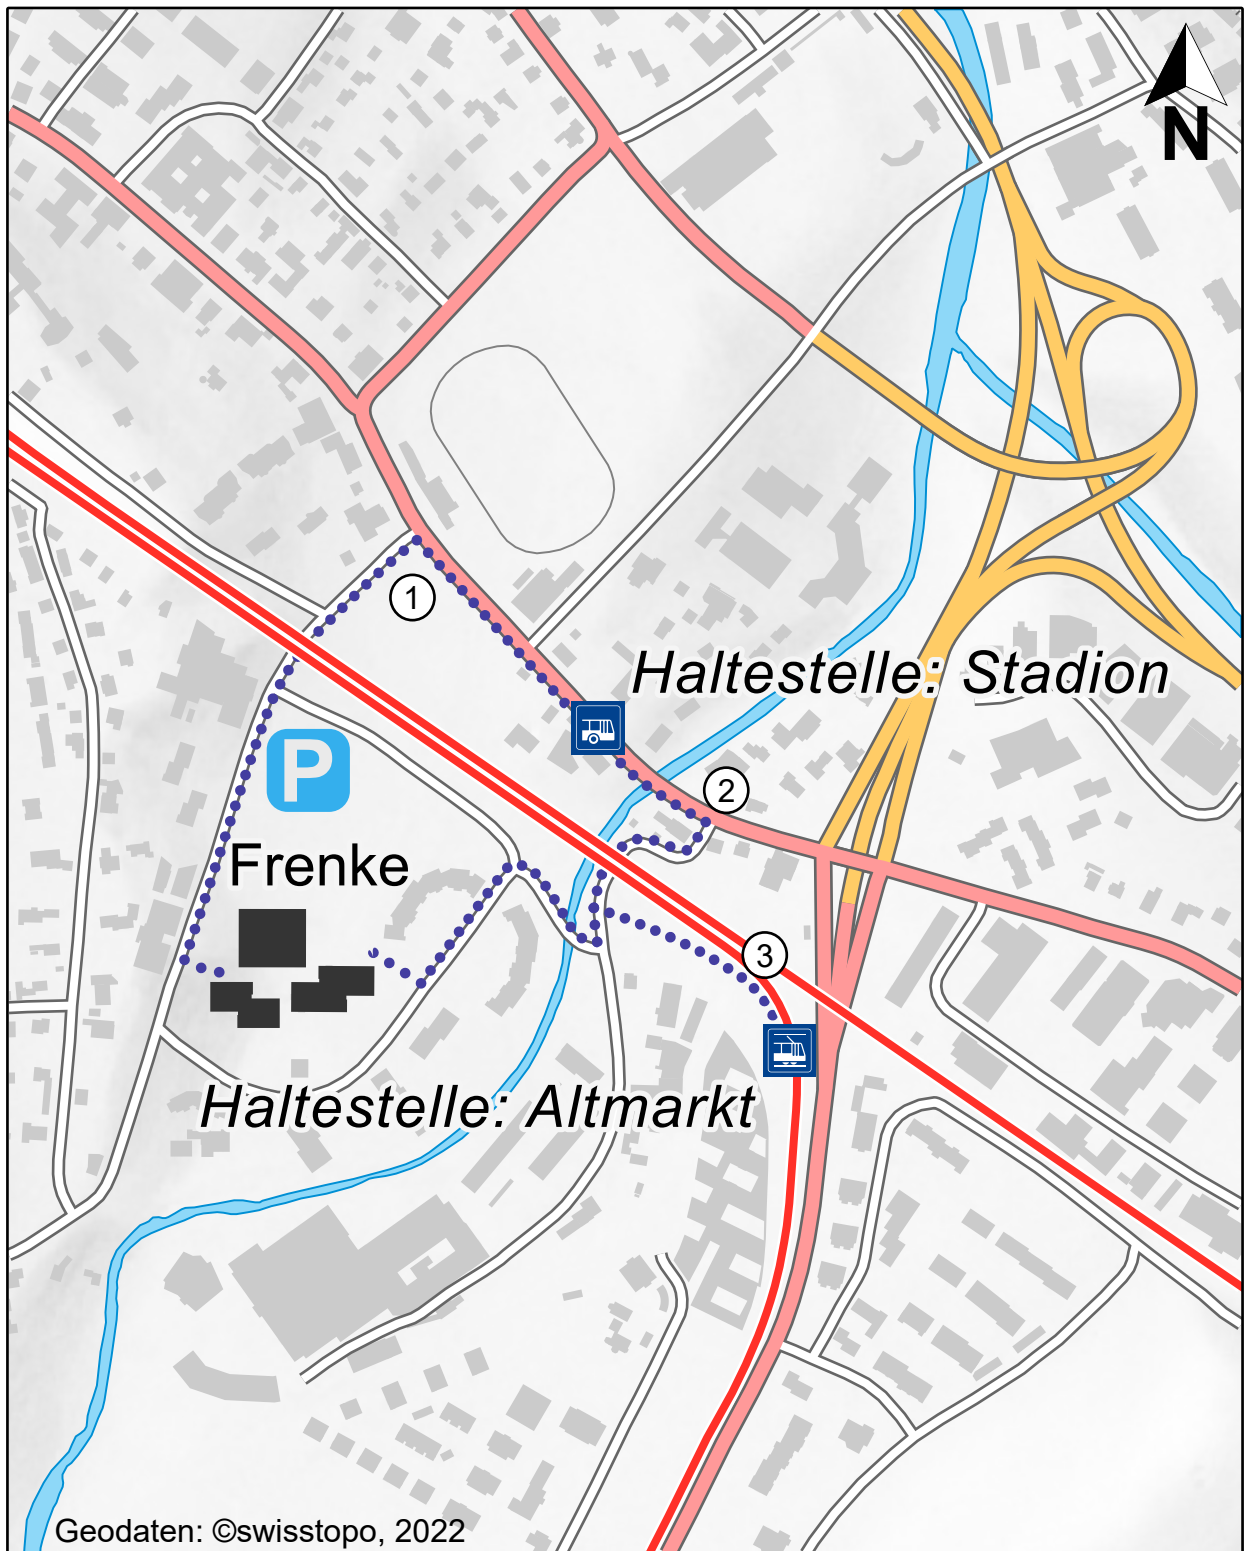

# Anfahrt SCL Hallenmehrkampf

- Autobahn
- Hauptstrasse
- Nebenstrasse
- Fussweg zur Halle

**P** Parkplatz

  ÖV-Haltestelle

- ① Fussweg 1: Kasernenstrasse - Gitterlistrasse
- ② Fussweg 2: Kasernenstrasse - Benzburweg - Frenkenstrasse - Bündtenstrasse
- ③ Fussweg 3: Gräubernweg - Frenkenstrasse - Bündtenstrasse

# Lageplan Frenkehalle

Geodaten: © Kantonale Verwaltung Basel-Landschaft, 2022

-  Frenkebündten Halle
-  Einlaufplatz
-  Parkplatz
-  Fussweg
-  Fussweg Ankunftspunkt